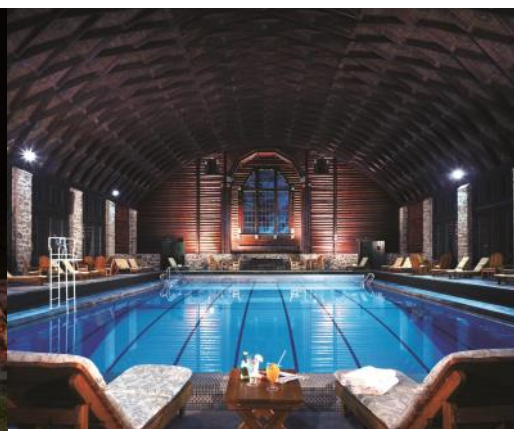

ACTIVITÉ	LIEU	TARIFS	CARACTÉRISTIQUES
COMPLEXE SPORTIF	COMPLEXE SPORTIF	GRATUIT	◆ BAINS TOURBILLONS ET SAUNAS ◆ TERRAIN DE SQUASH ET TENNIS INTÉRIEUR ◆ PISCINE INTÉRIEURE ÉTÉ EXTÉRIEURE ◆ SALLE DE CONDITIONNEMENT PHYSIQUE
FEU DE JOIE	CHALET DES SPORTS	280$/FEU PUR UNE DURÉE DE 2H 100$/HEURE SUPPLÉMENTAIRE	◆ OPTION DE RAJOUTER S'MORES, SAUCISSES ET DIGESTIFS ◆ POUR PETITS GROUPES, 4 FOYERS PORTATIFS DISPONIBLES AU COUT DE 125$ CHAQUE
GOLF	CLUB DE GOLF	<u>DE L'OUVERTURE AU 19 MAI 2022</u> LUNDI AU JEUDI: 68$/PERSONNE VENDREDI AU DIMANCHE: 78$/PERSONNE APRÈS 15H: 53$/PERSONNE <u>DU 20 MAI AU 16 JUIN 2022 &</u> LUNDI AU JEUDI: 78$/PERSONNE VENDREDI AU DIMANCHE: 83$/PERSONNE APRÈS 15H: 61$/PERSONNE <u>DU 17 JUIN AU 30 SEPTEMBRE 2022</u> TOUS LES JOURS: 90$/PERSONNE APRÈS 15H: 63$/PERSONNE <u>DU 1ER AU 16 OCTOBRE 2022</u> LUNDI AU JEUDI: 78$/PERSONNE VENDREDI AU DIMANCHE: 83$/PERSONNE APRÈS 15H: 53$/PERSONNE	◆ VOITURETTE ÉLECTRIQUE INCLUS DANS LE TARIF. LA VOITURETTE EST OBLIGATOIRE EN TOUT TEMPS AVANT 14H, 7 JOURS SUR 7. ◆ 9 TROUS: 53$ 9 TROUS APRÈS 15H DE L'OUVERTURE AU 19 MAI & DU 1ER AU 16 OCTOBRE: 35$ 9 TROUS APRÈS 15H: DU 20 MAI AU 30 SEPTEMBRE: 45$ ◆ TARIF DE 50$ PUR 18 TROUS SANS VOITURETTE (APRÈS 14H00 SEULEMENT) ◆ LOCATION DE JEU COMPLET TAYLORMADE: 50$ ◆ LOCATION DE PAIRES DE SOULIERS: 12$ ◆ PANIER DE BALLES: 8.50$
GUIDE ACCOMPAGNATEUR	CHALET DES SPORTS	155$/3H 220$/JOUR	◆ POUR LE VÉLO, RANDONNÉE, CANOÛ/KAYAK OU ACTIVITÉS DE CONSOLIDATION